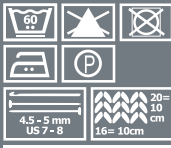

340 Taupe

2212 Linen

2192 Pale pink

211 Peach

2190 Coral

2194 Orange

2239 Brick

www.durableyarn.com