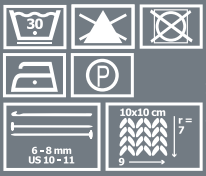

www.durableyarn.com

Durable® Rope

± 250g = 75m
Made in Turkey

70% gerecyclde katoen,
recycled cotton,
recycelte Baumwolle,
coton recycld
25% polyester
5% andere gerecyclde vezels
other recycled fibers
andere recycelte Fasern
autres fibres recycldes