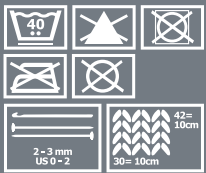

www.durableyarn.com

Durable® Formidable

70% acryl,
acrylic,
Acryl,
acrylique

7% elastaan,
elastane,
Elastan,
élasthanne

23% viscose,
Viskose

100gr = 430m
Made in Bulgaria