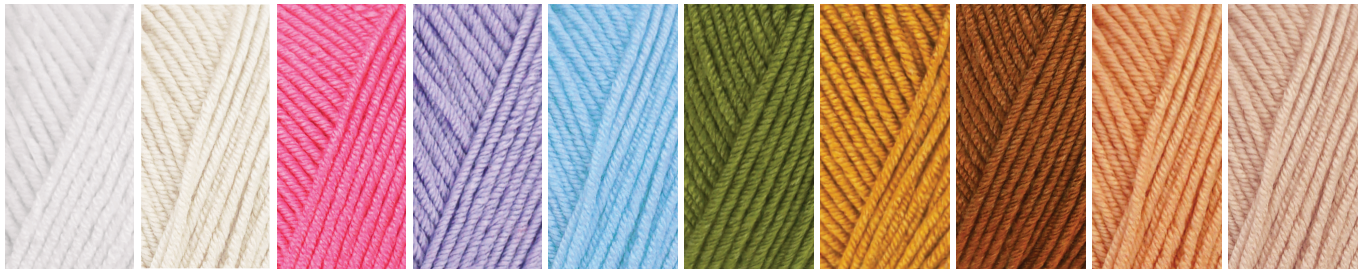

## Nederlands

Formidable is een luxe stretchgaren waarmee je heerlijk kunt breien of haken. Het garen is soepel, draagt aangenaam en voelt zijdezacht aan. **Specificaties:** Artikel 010.93, Gewicht: 100 g, Looplengte: 430 m, Samenstelling: 70% acryl, 23% viscose, 7% elastaan, Advies naalddikte: 2.0 - 3.0 mm

## English

This beautiful luxury stretch yarn Formidable is a joy to work with, it is supple, it wears comfortable and feels silky-smooth.

**Specifications:** Article 010.93, Weight: 100 g, Meterage: 430 m, Blend: 70% acrylic, 23% viscose, 7% elastane, Needle size: 2.0 - 3.0 mm

# Durable® Formidable

70% acryl,  
acrylic,  
Acryl,  
acrylique

7% elastaan,  
elastane,  
Elastan,  
élasthanne

23% viscose,  
Viskose

100gr = 430m  
Made in Bulgaria

**310**  
White

**326**  
Ivory

**242**  
Pink  
Lemonade

**268**  
Pastel  
Lilac

**2124**  
Baby  
Blue

**2168**  
Khaki

**2211**  
Curry

**2214**  
Cayenne

**2209**  
Camel

**2192**  
Pale  
Pink

**2228**  
Silver  
Grey