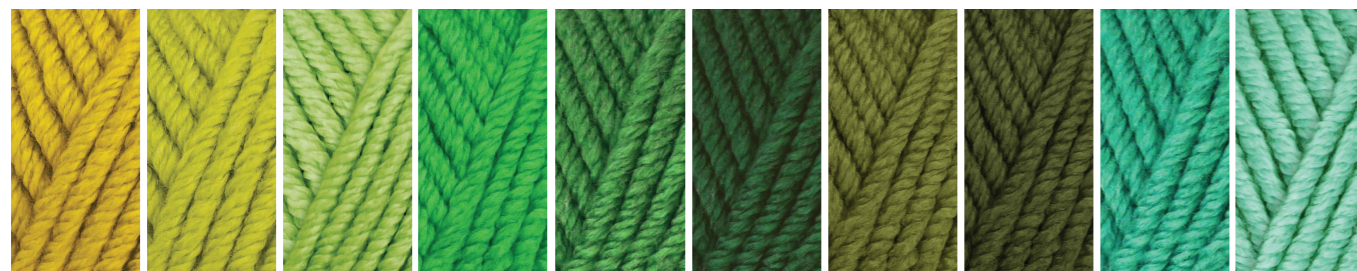

## Nederlands

Durable Dare staat voor durf! Dit zachte en chunky anti-pilling acrylgaren geeft projecten een stoere en robuuste look.

**Specificaties:** Artikel 010.98, Gewicht: 100 g, Looplenge: 99 m, Samenstelling: 80% anti pilling acryl, 20% polyamide, Advies naalddikte: 6.0 - 7.0 mm

# Durable® Dare

80% anti pilling acrylic, anti pilling acrylic, Anti-Pilling Acryl, anti boulochage acrylique, 20% polyamide, Polyamid

100gr = 99m  
Made in Turkey

Bulky 5

010.98 Aantal:10

**310** White  
**326** Ivory  
**223** Rose Blush  
**203** Light Pink  
**242** Pink Lemonade  
**238** Deep Fuchsia  
**318** Tomato  
**317** Deep Red  
**222** Bordeaux  
**249** Plum

**251** Aubergine  
**270** Purple  
**269** Light Purple  
**268** Pastel Lilac  
**419** Orchid  
**320** Lake Blue  
**370** Jeans  
**321** Navy  
**2103** Cobalt  
**295** Ocean

**2206** Lemon Curry  
**352** Lime  
**2155** Apple Green  
**2156** Grass Green  
**2147** Bright Green  
**2150** Forest Green  
**2168** Khaki  
**2149** Dark Olive  
**2135** Emerald  
**2143** Light Emerald